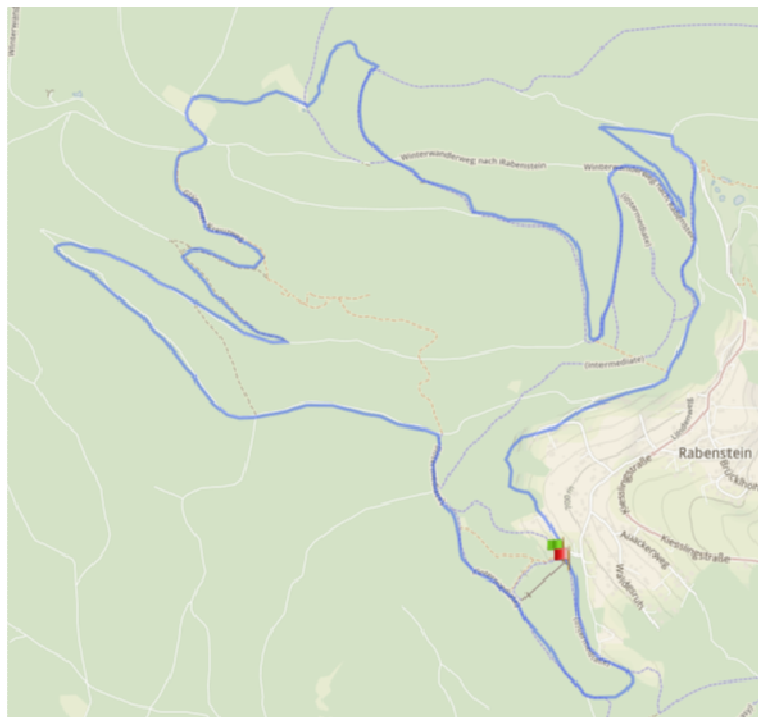

 **INTERSPORT**
HUBER

Sport + Mode Huber Inh. Andreas Huber
Stadtplatz 47 · 94227 Zwiesel

 **Haas**
Die Vielfalt des Bauens.

GPS Daten unter: www.wsv-rabenstein.de

Hennakobl - Trail 12 .5 km

Ochseneben - Trail 6,5 km