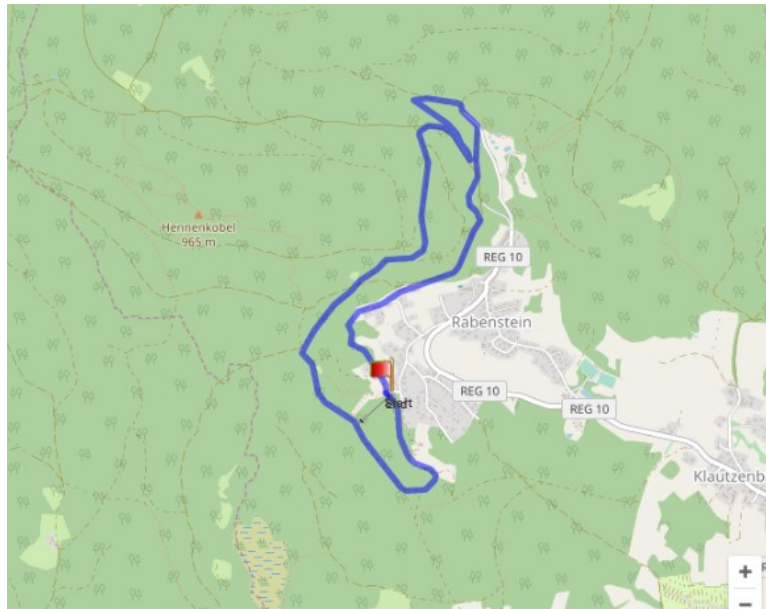

Ochseneben-Trail: Wald, Wiesen und Forstwege - O6 ca. 186 hm
(GPS-Daten:Unter www.wsv-rabenstein.de)

Schülerlauf: Wald und Forstwege

Zwergerllauf: Forstwege und Asphalt

Verpflegung: mit Zwischenverpflegung (H22, H12, O6, O6 NW)

GPS Daten unter: www.wsv-rabenstein.de

Hennakobl - Trail 12 .5 km

Ochseneben - Trail + Ochseneben Nordic-Walking 6,5 km

!

Hennakobel Trail 22 km