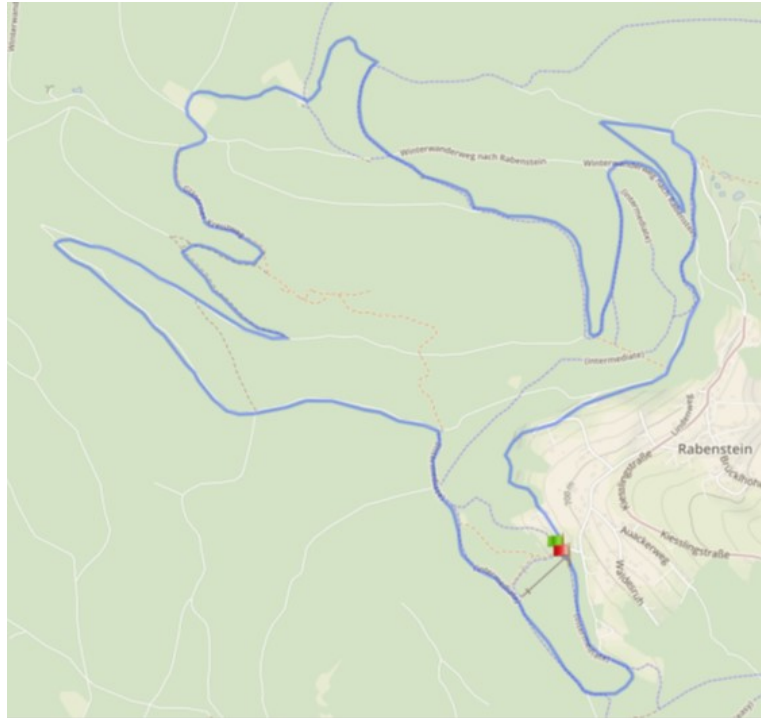

Ochseneben-Trail: Wald, Wiesen und Forstwege - O6 ca. 186 hm
(GPS-Daten:Unter www.wsv-rabenstein.de)

Schülerlauf: Wald und Forstwege

Zwergerllauf: Forstwege und Asphalt

Verpflegung: mit Zwischenverpflegung (H22, H12, O6, O6 NW)

GPS Daten unter: www.wsv-rabenstein.de

Hennakobl - Trail 12 .5 km

Ochseneben - Trail + Ochseneben Nordic-Walking 6,5 km

!

Hennakobel Trail 22 km